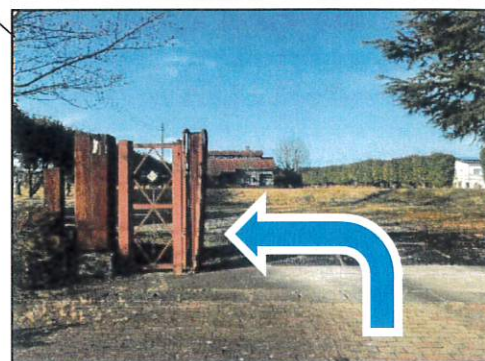

タカシハウス会場周辺地図

施設名称：タカシハウス

住所：蔵王町塩沢字上野29-21

《周辺地図》

《拡大地図》

《外観写真》

県道25号線から「永野幼稚園」様の看板がある道を進んでいただき、幼稚園より梨畑を挟んだ隣の建物になります。

建物前には芝生が広がっておりますので、門の手前からは建物が小さく見えます。

水色の矢印のように曲がる道があり、奥に駐車スペースがございます。

ご不明な点は
社会福祉法人大泉会 楽園が丘まで
お問い合わせください
☎ 0224-32-2071